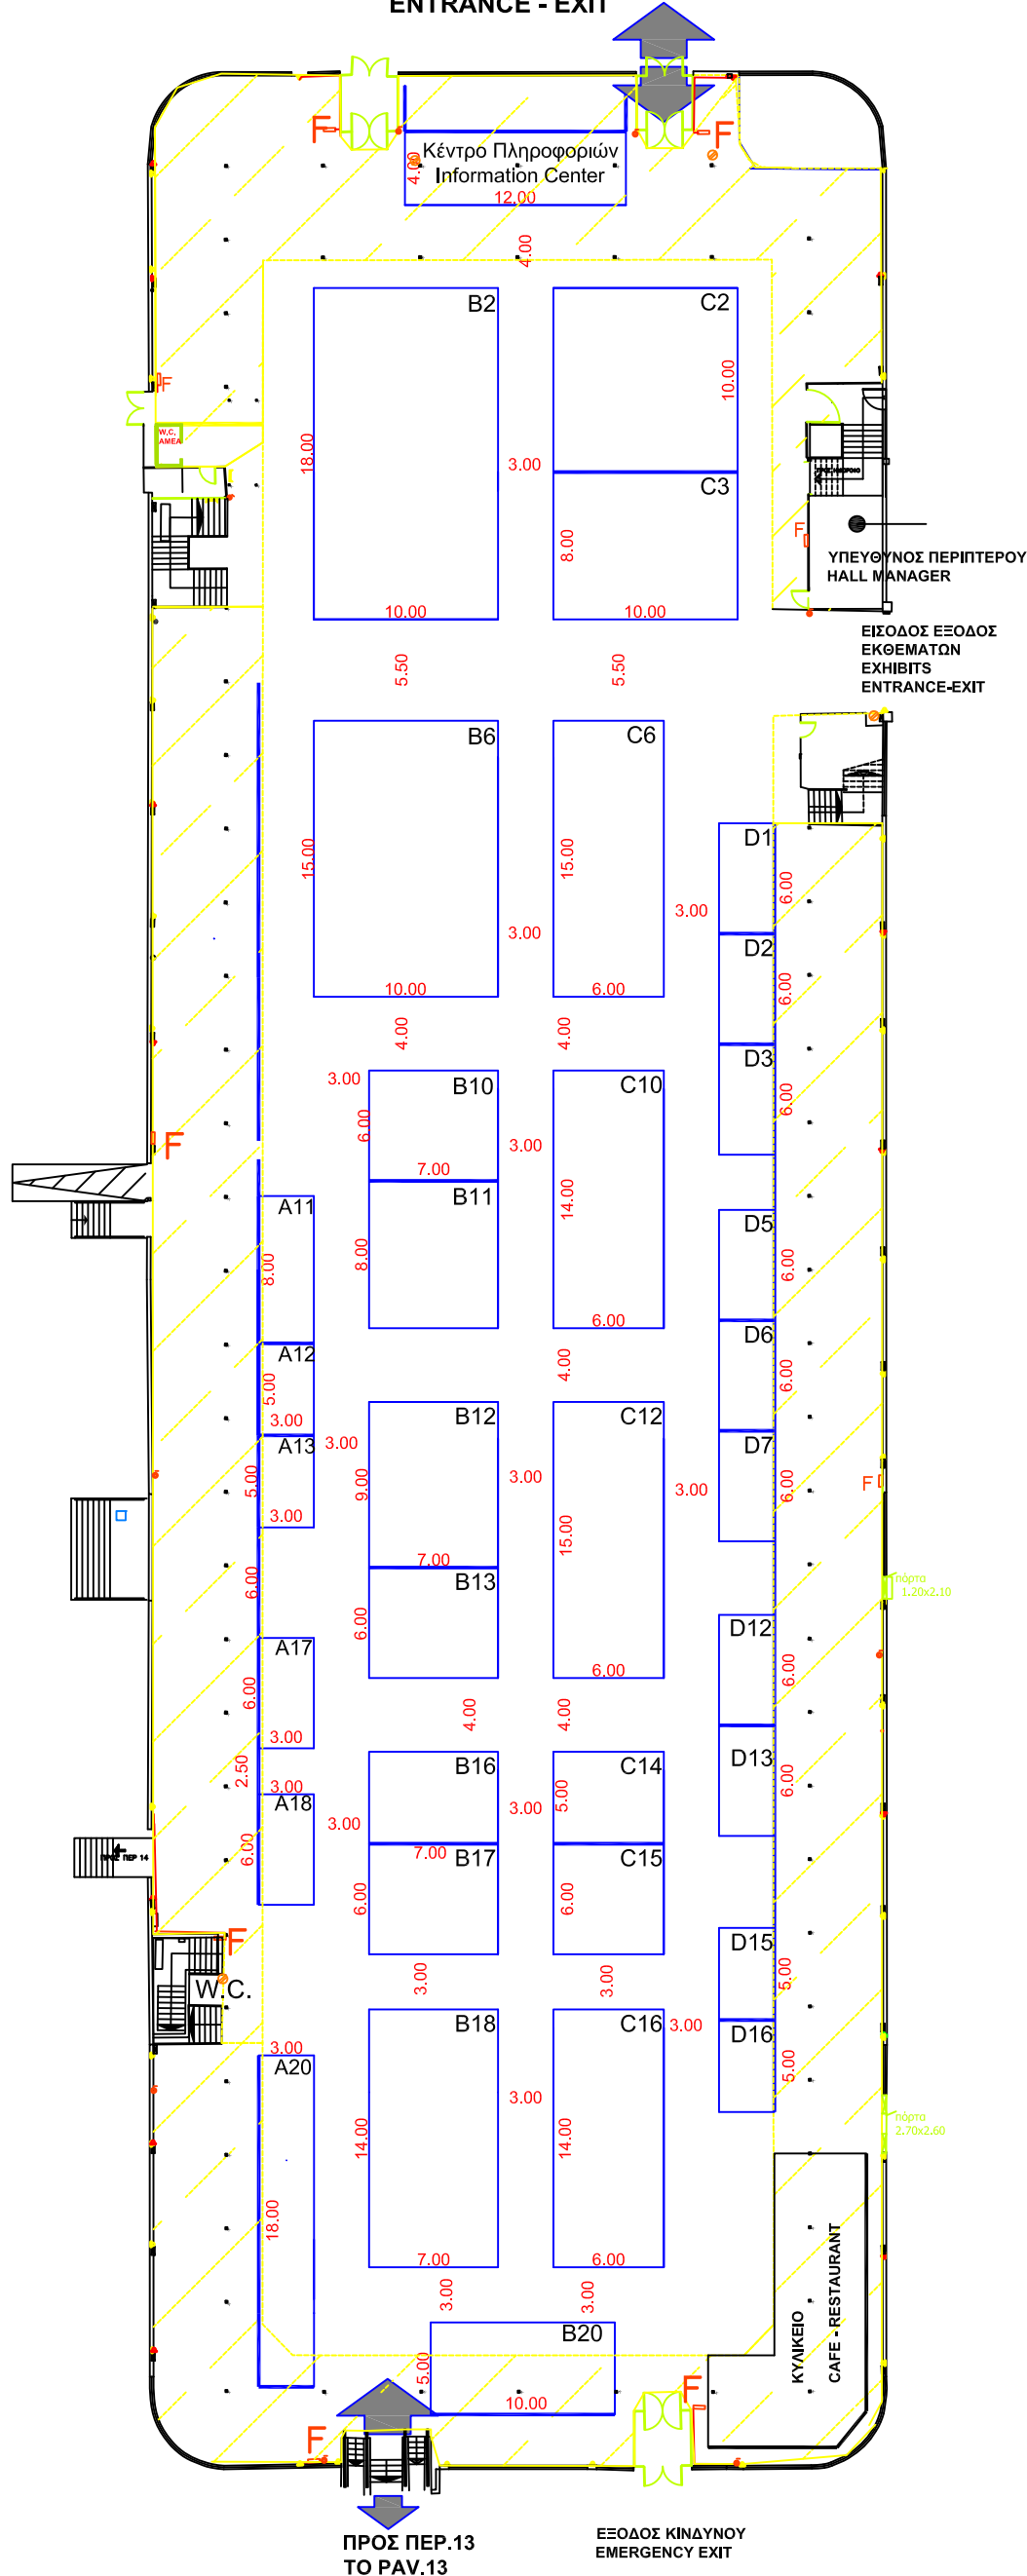

ΕΙΣΟΔΟΣ - ΕΞΟΔΟΣ
ENTRANCE - EXIT

ΤΕ
HELEXPO

Artozyma
ΔΙΕΘΝΗΣ ΕΚΘΕΣΗ ΑΡΤΟΠΟΙΙΑΣ, ΖΑΧΑΡΟΠΛΑΣΤΙΚΗΣ,
ΜΗΧΑΝΗΜΑΤΩΝ, ΕΞΟΠΛΙΣΜΟΥ, ΕΤΟΙΜΩΝ ΠΡΟΪΟΝΤΩΝ

**ΠΕΡΙΠΤΕΡΟ
ΡΑΒΙΛΙΟΝ**
ΚΛΙΜΑΚΑ 1:400
SCALE

15

ΥΠΕΥΘΥΝΟΣ ΠΕΡΙΠΤΕΡΟΥ
HALL MANAGER

ΕΙΣΟΔΟΣ ΕΞΟΔΟΣ
ΕΚΘΕΜΑΤΩΝ
EXHIBITS
ENTRANCE-EXIT

Εκθέματα/Exhibits

- Έτοιμα προϊόντα / Ready-made Products
- Πρώτες ύλες / Raw materials
- Συσκευασία / Packaging
- Μηχανήματα / Machinery
- Εξοπλισμός / Equipment

Sep 08, 2017 - 9:58am

**ΗΛΕΚΤΡΟΛΟΓΙΚΟΙ ΠΙΝΑΚΕΣ,
AIRCONDITION
& ΠΥΡΟΣΒΕΣΤΙΚΕΣ ΦΩΛΙΕΣ
ΝΑ ΕΙΝΑΙ ΠΡΟΣΒΑΣΙΜΕΣ!**
**ELECTRICAL BOXES, AIRCONDITION
& FIRE EXTINGUISHER
MUST BE ACCESSIBLE!**

TECHNICAL DETAILS
 □ HOUSING FOR WATER SUPPLY AND SEWERAGE
 ■ HOUSING FOR ELECTRIC POWER
 ■ ELECTRICAL BOXES
 ■ FIRE EXTINGUISHER
 ■ FIRE EXTINGUISHER ON WHEELS
 ■ TELEPHONE LINES
 ■ ELECTRICAL POWER OUTLET
 ■ TELEPHONE CONNECTOR
 HEIGHT 2.50-5.50m
 ■ LOADING AREA 4438.80M2
 ■ COLUMNS 15x15cm